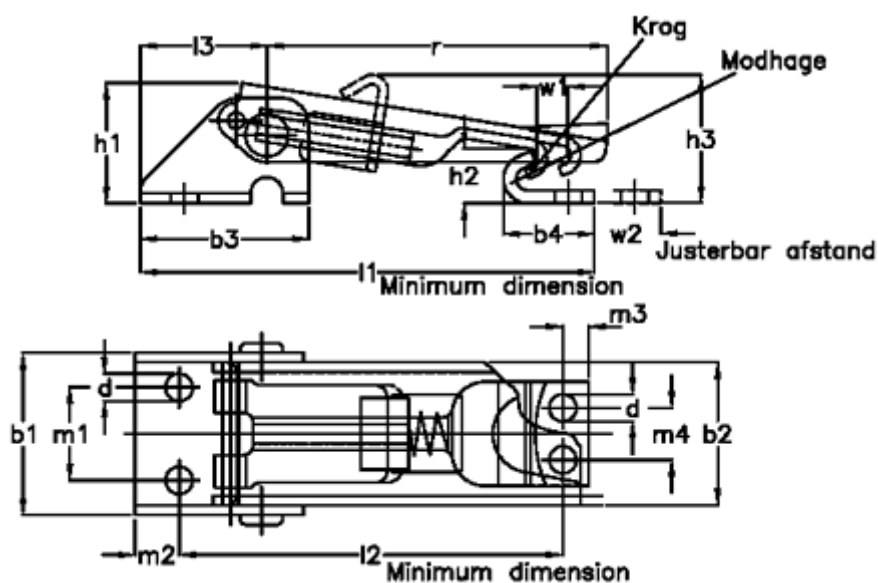

Varenummer: 20271051  
 Beskrivelse: E+G Klee hurtigspænder, Lang model  
 GN 831-100-S-NI-1

## Mål

b1 = 25.5	Holdekraft N = 1000	r = 51
b2 = 22	l1 = 70	Størrelse = 100
b3 = 26	l2 = 56	w1 = 5.5
b4 = 14	l3 = 19.5	w2 justerbar længde = 12
d = 4.2	m1 = 14.3	
h1 = 18.5	m2 = 7	
h2 = 8.5	m3 = 4	
h3 = 21.5	m4 = 8	